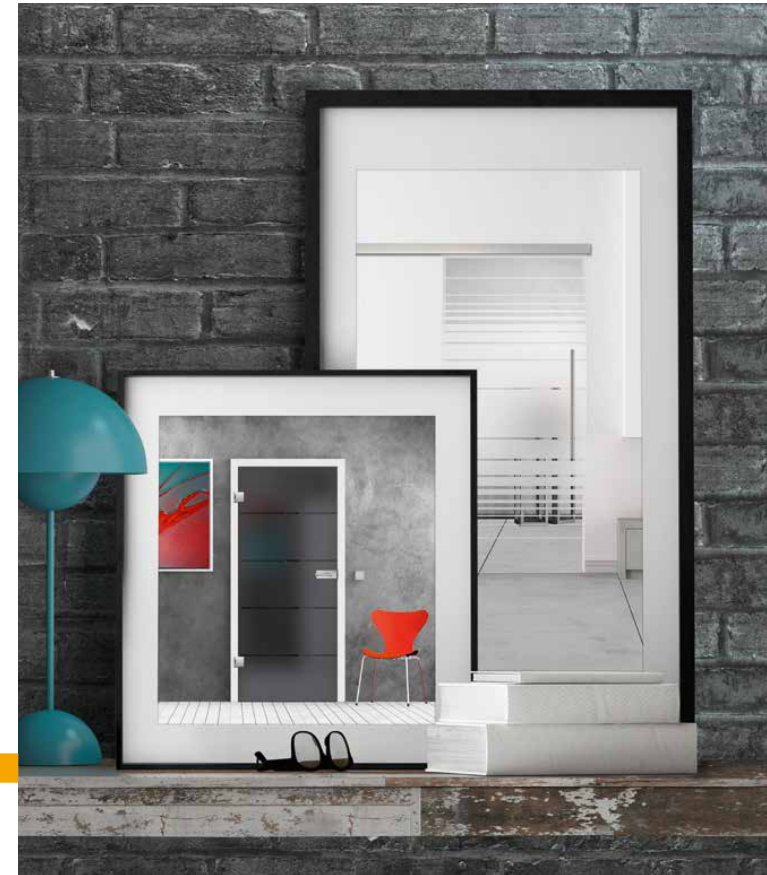

Technische Änderungen vorbehalten | Farbabweichungen sind technisch bedingt
Keine Haftung für Druckfehler | Alle Modelle sind musterrechtlich geschützt
© 2015 by licht & harmonie Glastüren GmbH | Stand 06/2015

licht e harmonie.

licht e harmonie Glastüren GmbH
Brandstraße 81
33397 Rietberg
fon 029 44.97 22-0
fax 029 44.97 22-129
info@licht-harmonie.de
www.licht-harmonie.de