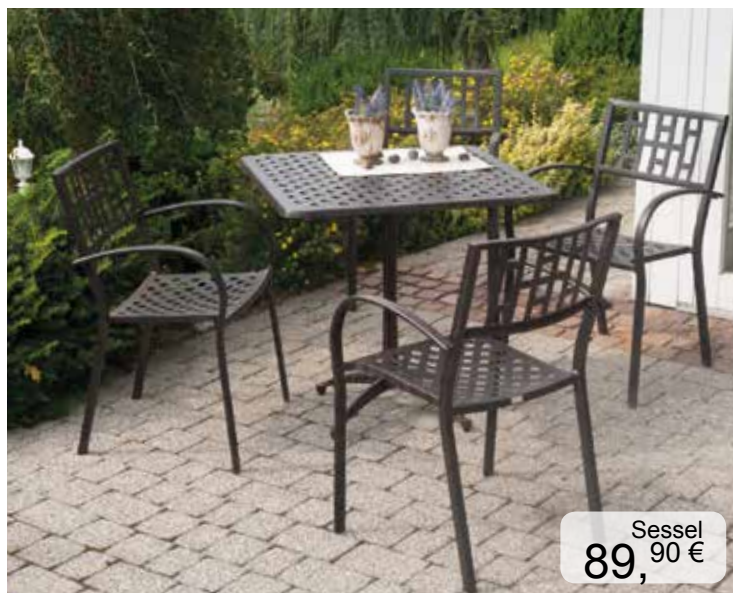

Gartenmöbel.
Den Sommer im Garten genießen.

HolzLand
GATTERMANN

Alu-Korbsessel mit Kunststoffgeflecht grau, Steintisch 90x90 cm

Sessel
219,- €

Gaskugelgrill mit Doppelringbrenner
in ansprechendem Edelstahl-Design

Australian Barbecue Gasgrill

ab 399,- €

Stapelsessel Aluguss Bronze, Klapp-tisch 81x81 cm

Sessel
89,90 €

Komplett
1.999,- €

Loungegarnitur mit 3-Sitzer-Sofa inklusive Kissen

Gartenmöbel. Auszeiten entspannt erleben.

Komplett
1.499,- €

Komplett
1.195,- €

Sonneninsel inkl. Auflagen und Kissen

Lounge Exclusiv

Tisch
578,- €

Sessel
109,- €

Alu-Stapelsessel mit Textilien, Tisch 160x90 cm, individuelle Platten möglich z.B. Granit, Glas, HPL oder Teak

Bank
249,- €

Tisch
499,- €

Sessel
99,- €

Massiver Teaktisch und Korbsessel

Tisch
799,- €

Sessel
199,- €

Edelstahl Stapelsessel mit Textilien und Teakarmlehnen
Tisch 160x90 cm, Edelstahl/Teak

Sichtschutz. Für Ihre ganz private Oase.