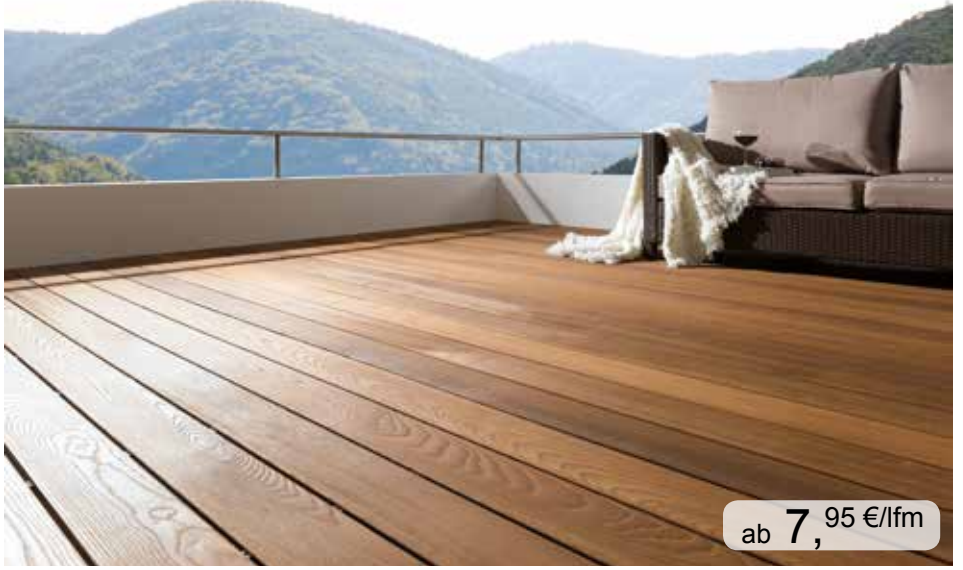

*Preise ohne Pfosten und Befestigungsmaterial

139,- €/*

Rhombus in Lärche z.B. 90x180 cm

99,90 €/*

Sichtblenden farbig vorbehandelt z.B. 89x178 cm

308,- €/*

NEU: Windschutz Sailor, farbig endbehandelt mit wetterfestem Gewebe z.B. 89x179 cm

159,90 €/*

Sichtschutz Bausatz in Lärche z.B. 117x185 cm

Terrassen. Erweitern Sie einfach Ihren Wohnraum.

Handgehobelt

Prisma

Strukturiert

Wave Barfuß Diele

ab 7,95 €/lfm

Thermoholz Esche aus heimischen Hölzern – extrem widerstandsfähig, astarm und im Clipsystem verlegbar.

ab 8,95 €/lfm

Bangkirai 2,5x14,5 cm

ab 7,95 €/lfm

WPC Diele: Hohlkammerprofil

WPC Dielen: Bestehen aus einem sehr verwitterungsfesten, eindrucksharten Naturfaser – Kunststoffgemisch.